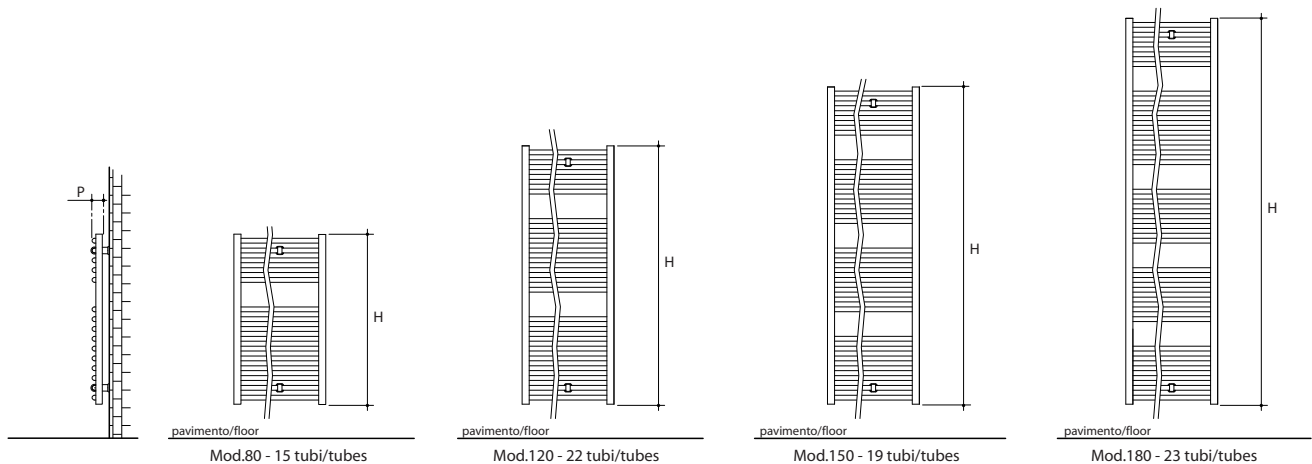

+39 Alu Curvy is the first curvy towel warmer made in recycled aluminium! A new concept of towel-rails, defined by sinous and rounded lines, suitable for any home décor.

modello model	altezza height H (mm)	larghezza width b (mm)	profondità depth P (mm)	interasse center distance i (mm)	resa termica / thermal output			prezzo / price		
					Δt 30°C (W)	Δt 50°C (W)	Δt 60°C (W)	standard	lux	gold
80/45	780	476	40	447	185,5	349,0	437,3	€ 145	€ 178	€ 201
80/50	780	526	44	497	202,1	380,0	476,0	€ 145	€ 178	€ 201
80/55	780	576	48	547	218,2	410,0	513,0	€ 154	€ 187	€ 210
80/60	780	626	52	597	234,3	440,0	551,0	€ 154	€ 187	€ 210
120/45	1185	476	40	447	276,3	518,0	648,2	€ 185	€ 224	€ 264
120/50	1185	526	44	497	301,8	564,0	705,0	€ 185	€ 224	€ 264
120/55	1185	576	48	547	328,0	611,0	762,9	€ 194	€ 234	€ 273
120/60	1185	626	52	597	353,7	657,0	819,5	€ 194	€ 234	€ 273
150/45	1455	476	40	447	335,7	627,0	783,6	€ 215	€ 266	€ 315
150/50	1455	526	44	497	365,7	682,0	851,9	€ 215	€ 266	€ 315
150/55	1455	576	48	547	395,7	738,0	921,3	€ 224	€ 275	€ 324
150/60	1455	626	52	597	427,3	794,0	990,5	€ 224	€ 275	€ 324
180/45	1770	476	40	447	403,7	715,0	892,3	€ 243	€ 306	€ 364
180/50	1770	526	44	497	438,1	815,0	1017,1	€ 243	€ 306	€ 364
180/55	1770	576	48	547	472,5	879,0	1097,0	€ 252	€ 315	€ 373
180/60	1770	626	52	597	507,7	944,0	1177,9	€ 252	€ 315	€ 373